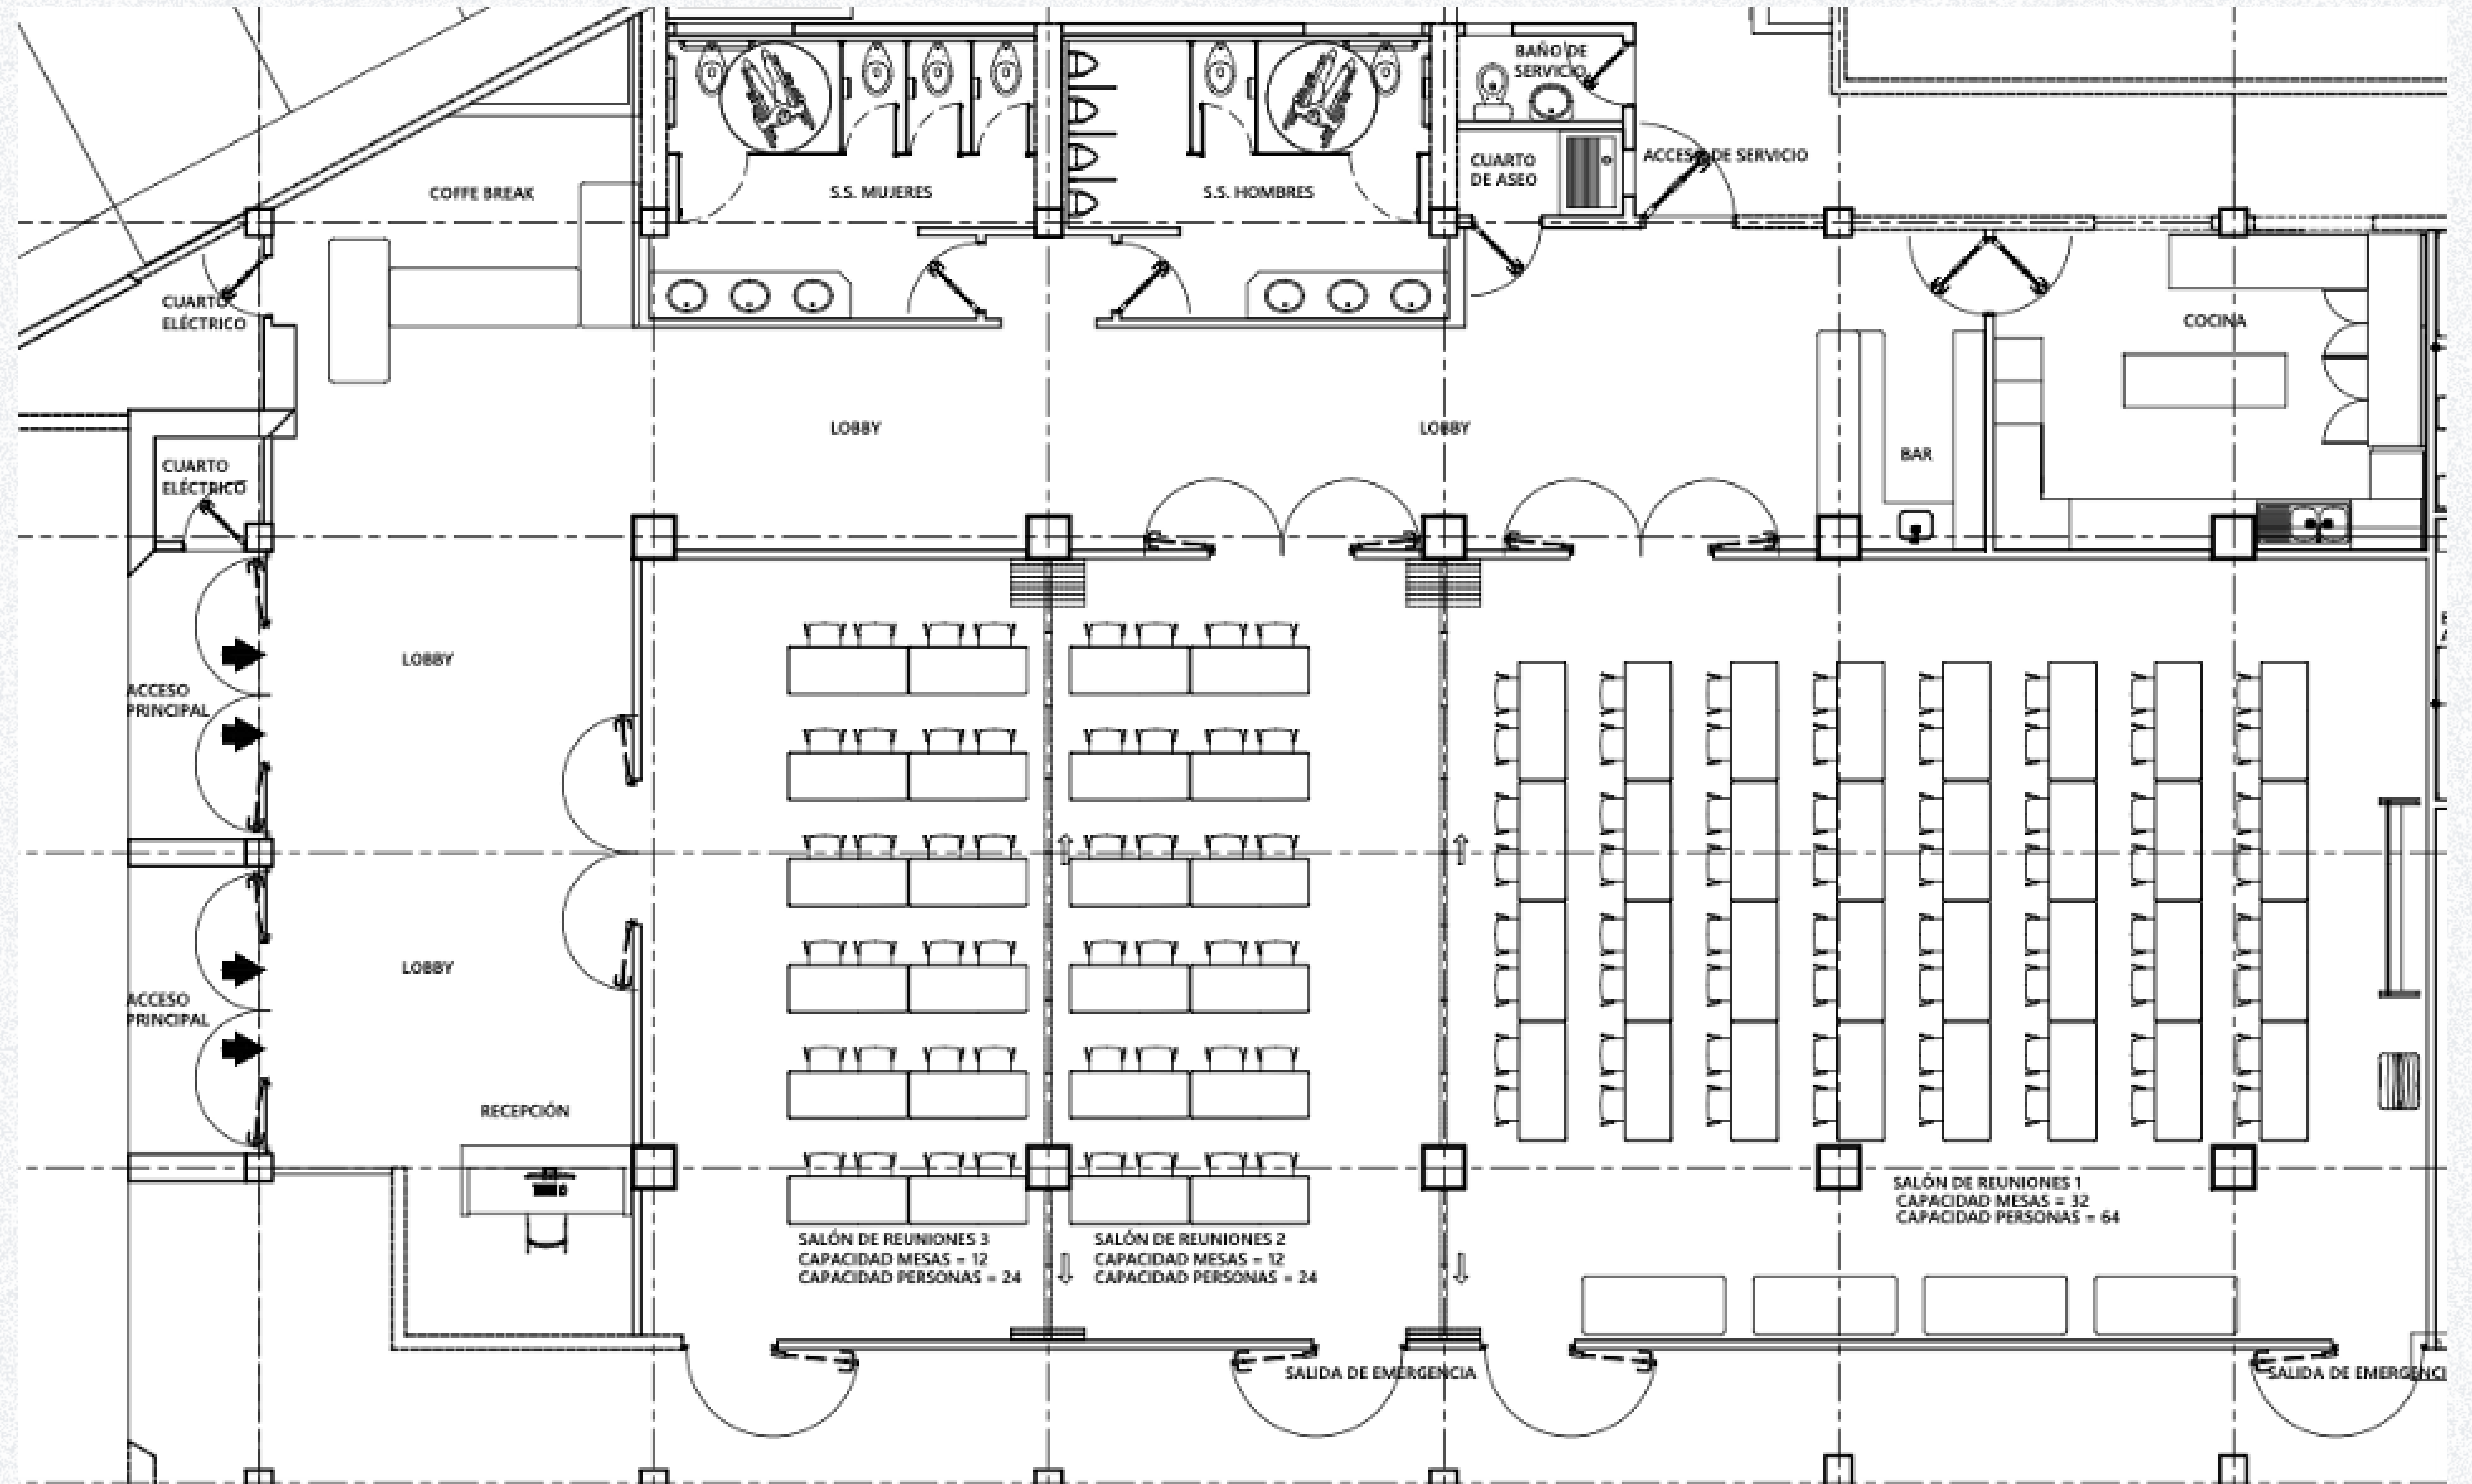

¡Modernos, equipados y al alcance de tu necesidad!

Salones Real de Minas (1 - 4)

Salón	Configuraciones y Capacidades	Área aprox (m2)
Salón Real de Minas 1	Auditorio 35 / U-Escuela 25	57.5
Salón Real de Minas 2	Auditorio 35 / U-Escuela 25	57.5
Salón Real de Minas 1 al 2	Auditorio 70 / U 40 / Escuela 60	115
Salón Real de Minas 3	Auditorio 55-70 / Coctel 40 / U 35 / Escuela 44	103.5
Salón Real de Minas 1 al 3	Auditorio 200 / Coctel 100 / Escuela 80	218.5
Salón Real de Minas 2 al 3	Auditorio 90 / Coctel 100 / Escuela 60	161
Salón Real de Minas 4	Auditorio 135 / Coctel 70 / U 40 / Escuela 80	176

Salones Mercurio (1 - 3)

Salón	Configuraciones y Capacidades	Área aprox (m2)
Salón Mercurio 1	Auditorio 41 / Imperial 15 / U 22 / Escuela 20	50.1
Salón Mercurio 2	Auditorio 46 / Imperial 15 / U 22 / Escuela 20	50.1
Salón Mercurio 1 al 2	Auditorio 80 / Imperial 30 / U 30 / Escuela 34	100.2
Salón Mercurio 3	Auditorio 90 / Coctel 50 / U 34 / Escuela 40	125
Salón Mercurio 2 al 3	Auditorio 130 / Imperial 30 / Escuela 90	175
Salón Mercurio 1 al 3	Auditorio 190 / Coctel 120 / U 56 / Escuela 80-104	225