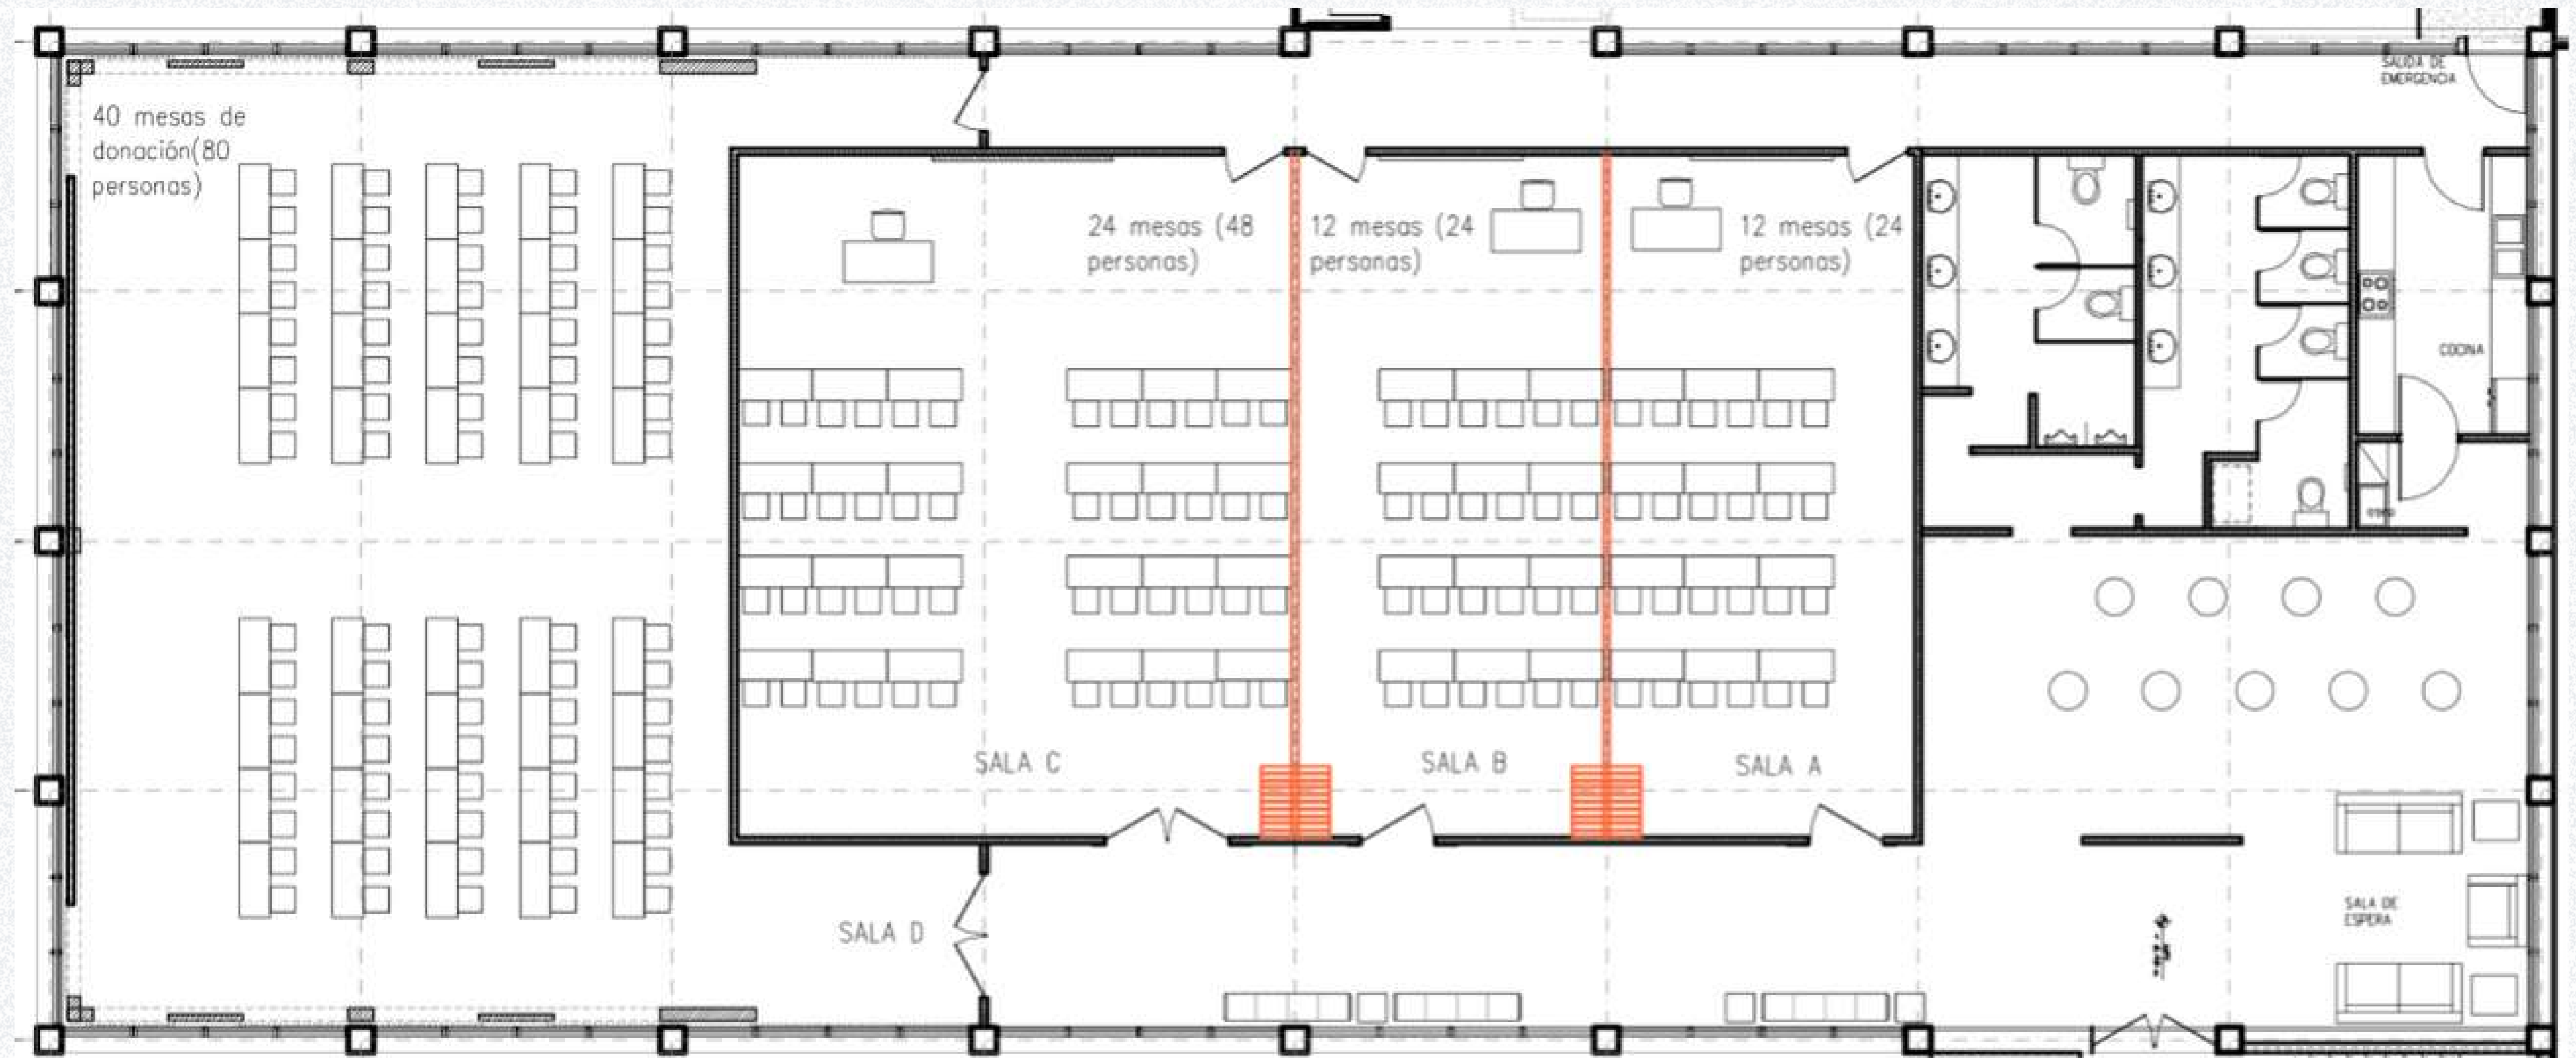

Torre de estacionamiento **privado y seguro** para invitados, sujeto a disponibilidad.

Ubicación estratégica, con fácil acceso, ubicado en un eje principal de la zona metropolitana de Tegucigalpa.

Conoce nuestros salones

¡Modernos, equipados y al alcance de tu necesidad!

Salones Real de Minas (1 - 4)

Salón	Configuraciones y Capacidades	Área aprox (m2)
Salón Real de Minas 1	Auditorio 35 / U-Escuela 25	57.5
Salón Real de Minas 2	Auditorio 35 / U-Escuela 25	57.5
Salón Real de Minas 1 al 2	Auditorio 70 / U 40 / Escuela 60	115
Salón Real de Minas 3	Auditorio 55-70 / Coctel 40 / U 35 / Escuela 44	103.5
Salón Real de Minas 1 al 3	Auditorio 200 / Coctel 100 / Escuela 80	218.5
Salón Real de Minas 2 al 3	Auditorio 90 / Coctel 100 / Escuela 60	161
Salón Real de Minas 4	Auditorio 135 / Coctel 70 / U 40 / Escuela 80	176

Salones Mercurio (1 - 3)

Salón	Configuraciones y Capacidades	Área aprox (m2)
Salón Mercurio 1	Auditorio 41 / Imperial 15 / U 22 / Escuela 20	50.1
Salón Mercurio 2	Auditorio 46 / Imperial 15 / U 22 / Escuela 20	50.1
Salón Mercurio 1 al 2	Auditorio 80 / Imperial 30 / U 30 / Escuela 34	100.2
Salón Mercurio 3	Auditorio 90 / Coctel 50 / U 34 / Escuela 40	125
Salón Mercurio 2 al 3	Auditorio 130 / Imperial 30 / Escuela 90	175
Salón Mercurio 1 al 3	Auditorio 190 / Coctel 120 / U 56 / Escuela 80-104	225