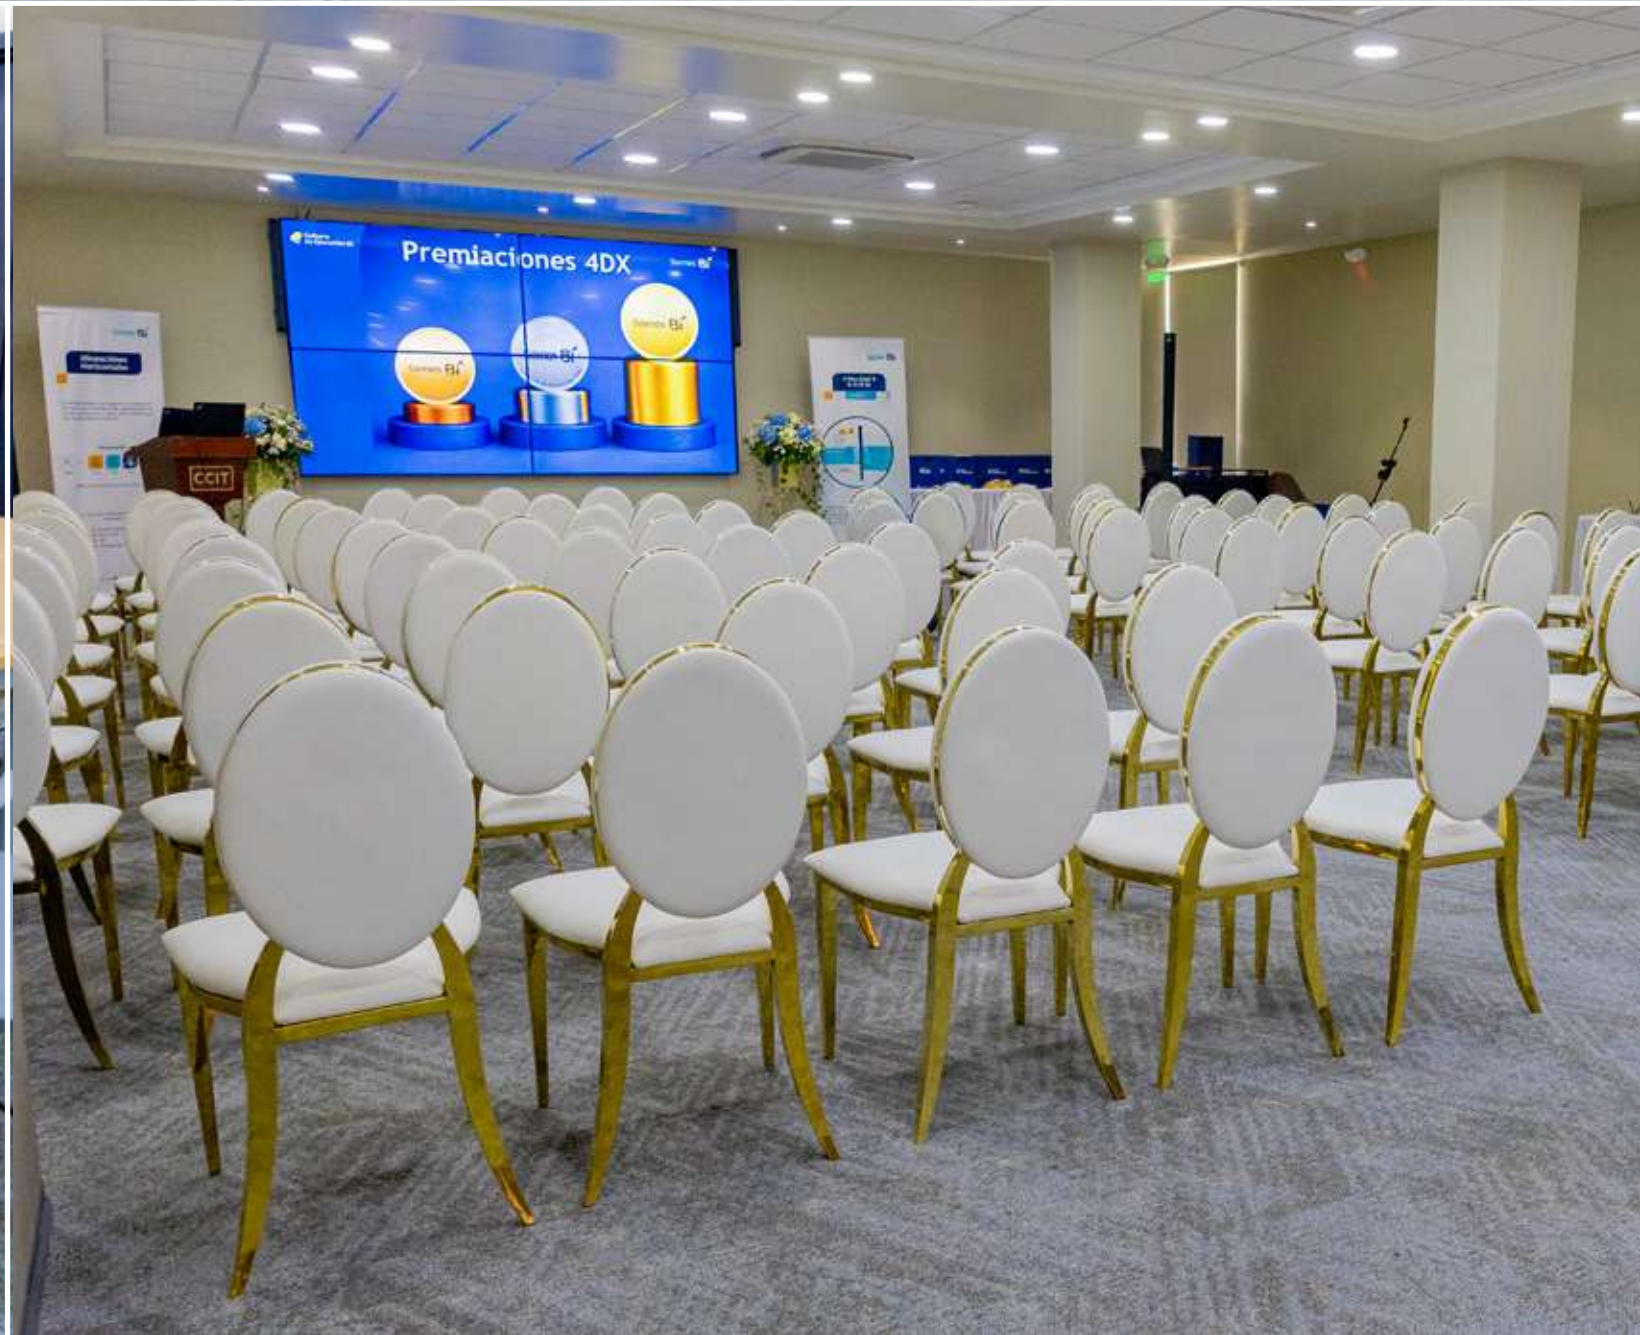

¿QUÉ OFRECEMOS?

Alquiler de un salón de acuerdo a tus necesidades, con capacidades desde **35 hasta 200 personas**.

Equipamiento audiovisual de **alta calidad** incluido.

Mobiliario flexible para adaptar a reuniones, capacitaciones y eventos sociales.

¡Modernos, equipados y al alcance de tu necesidad!

Salones Real de Minas (1 - 4)

Salón	Configuraciones y Capacidades	Área aprox (m2)
Salón Real de Minas 1	Auditorio 35 / U-Escuela 25	57.5
Salón Real de Minas 2	Auditorio 35 / U-Escuela 25	57.5
Salón Real de Minas 1 al 2	Auditorio 70 / U 40 / Escuela 60	115
Salón Real de Minas 3	Auditorio 55-70 / Coctel 40 / U 35 / Escuela 44	103.5
Salón Real de Minas 1 al 3	Auditorio 200 / Coctel 100 / Escuela 80	218.5
Salón Real de Minas 2 al 3	Auditorio 90 / Coctel 100 / Escuela 60	161
Salón Real de Minas 4	Auditorio 135 / Coctel 70 / U 40 / Escuela 80	176

Salones Macuelizo (1 – 2)

Espacio profesional, ideal para reuniones empresariales o de trabajo, cuentan con capacidad para 10 personas y están equipadas con televisores Led de 65 pulgadas con conexión para la computadora, climatizada, internet de alta velocidad y estación de café y agua.

Salón Liquidámbar

Este espacio ideal para reuniones empresariales o de capacitación, cuentan con capacidad para 30 personas y esta equipada con un televisore Led de 65 pulgadas con conexión para la computadora, climatizada, internet de alta velocidad y estación de café y agua.